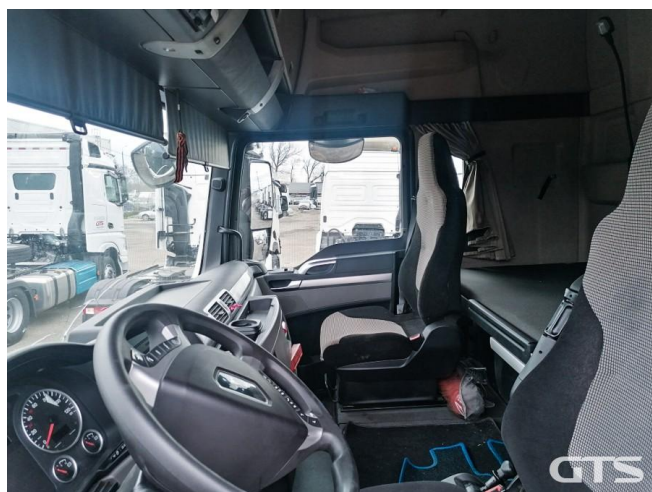

Седелный тягач

MAN TGX 18.440 2021 г/в

**КАПИТАЛЬНЫЙ
РЕМОНТ ДВС**

с документами

**гарантия
6 месяцев**

Основные характеристики

Склад: Краснодар

Пробег: 581158